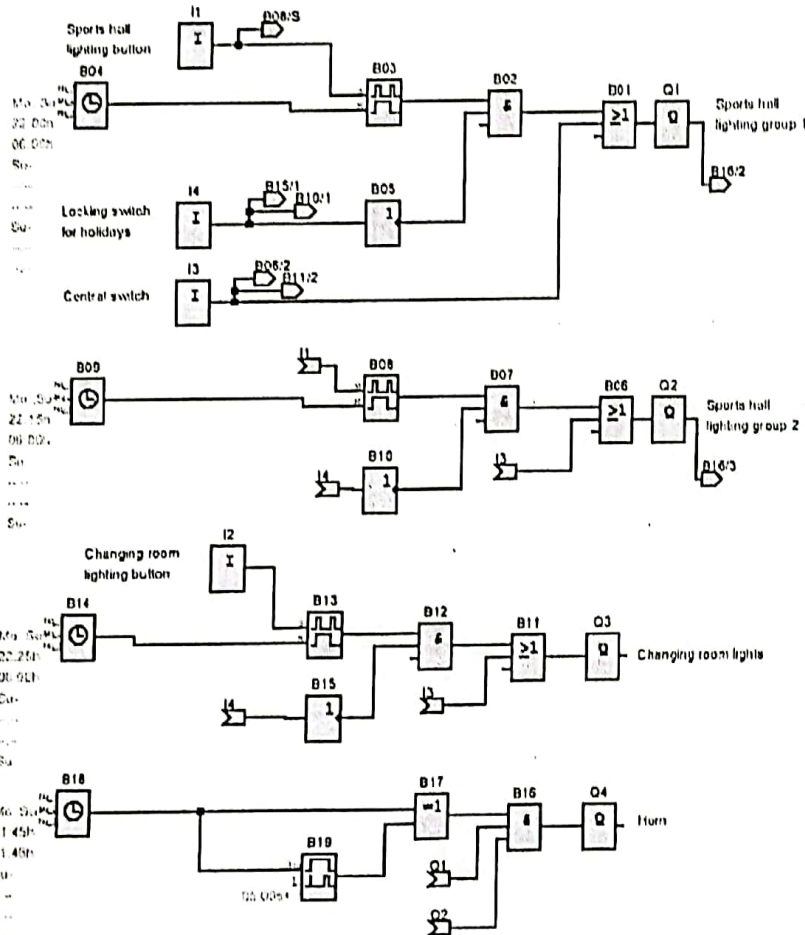

مدار Cascade (یکی به جای دیگری چهار مرحله) (مدار تونلی)

مدار روشنایی سالن ورزشی

شرایط کار:  
 باردن شستی S1 گروه اول لایحه، روشن می شود در ساعت ۱۰:۴۵ رنگ  
 نشانه اعلام تعلیلی می کنند اکثر هر دو گروه لایحه روشن باشند و ابتدا  
 گروه اول یک ربع بعد گروه دوم تا ساعت ۶ صبح خاموش می شود  
 باردن شستی S2 رنگی روشن می شود در ساعت ۱۰:۱۵ شب یعنی ۱  
 دقیقه بعد از خاموشی کامل سالن رنگی هم خاموش می شود  
 S3 کند می کریب است و در صورتی که جیل بودن تمام چراغها بدون در نظر  
 گرفتن هیچ محدودیتی روشن می شود  
 S4 کلید دورماین تعلیلی است که تا روشن شدن آن مدار کار نخواهد کرد