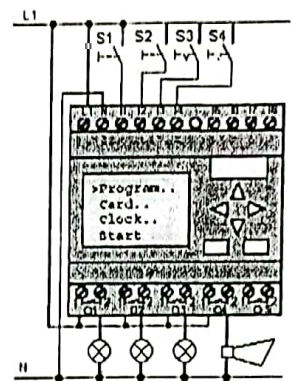

مدار Cascade (یکی به جای دیگری چهار مرحله) (مدار تونلی)

مدار روشنایی سالن ورزشی

شرایط کار:  
 باردن شستی S1 گروه اول لایحه، روشن می شود در ساعت ۱۰:۴۵ رنگ  
 نشانه اعلام تعلیلی می کنند اکثر هر دو گروه لایحه روشن باشند و ابتدا  
 گروه اول یک ربع بعد گروه دوم تا ساعت ۶ صبح خاموش می شود  
 باردن شستی S2 رنگی روشن می شود در ساعت ۱۰:۱۵ شب یعنی ۱  
 دقیقه بعد از خاموشی کامل سالن رنگی هم خاموش می شود  
 S3 کند می کریب است و در صورتی که جیل بودن تمام چراغها بدون در نظر  
 گرفتن هیچ محدودیتی روشن می شود  
 S4 کلید دورماین تعلیلی است که تا روشن شدن آن مدار کار نخواهد کرد