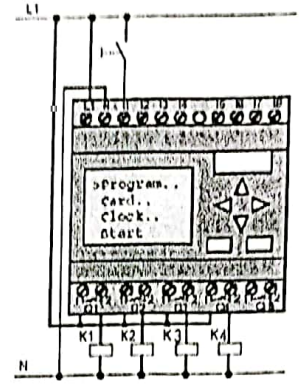

مدار Cascade (یکی به جای دیگری چهار مرحله) (مدار تونلی)

مدار روشنایی سالن ورزشی

شرایط کار:  
 باردن شستی S1 گروه اول لایحه، روشن می شود در ساعت ۱۰:۴۵ رنگ  
 نشانه اعلام تعلیلی می کنند اکثر هر دو گروه لایحه روشن باشند و ابتدا  
 گروه اول یک ربع بعد گروه دوم تا ساعت ۶ صبح خاموش می شود  
 باردن شستی S2 رنگی روشن می شود در ساعت ۱۰:۱۵ شب یعنی ۱  
 دقیقه بعد از خاموشی کامل سالن رنگی هم خاموش می شود  
 S3 کند می کریب است و در صورتی که جیل بودن تمام چراغها بدون در نظر  
 گرفتن هیچ محدودیتی روشن می شود  
 S4 کلید دورماین تعلیلی است که تا روشن شدن آن مدار کار نخواهد کرد