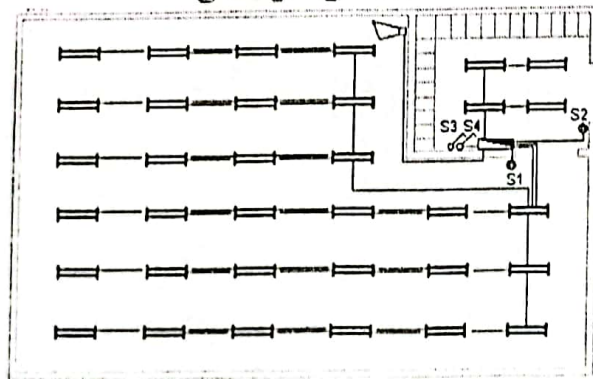

مدار Cascade (یکی به جای دیگری چهار مرحله) (مدار تونلی)

مدار روشنایی سالن ورزشی

شرایط کار:  
 باردن شستی S1 گروه اول لایحه، روشن می شود در ساعت ۱۰:۴۵ رنگ  
 نشانه اعلام تعلیلی می کنند اکثر هر دو گروه لایحه روشن باشند و ابتدا  
 گروه اول یک ربع بعد گروه دوم تا ساعت ۶ صبح خاموش می شود  
 باردن شستی S2 رنگی روشن می شود در ساعت ۱۰:۱۵ شب یعنی ۱  
 دقیقه بعد از خاموشی کامل سالن رنگی هم خاموش می شود  
 S3 کند می کریب است و در صورتی که جیل بودن تمام چراغها بدون در نظر  
 گرفتن هیچ محدودیتی روشن می شود  
 S4 کلید دورماین تعلیلی است که تا روشن شدن آن مدار کار نخواهد کرد